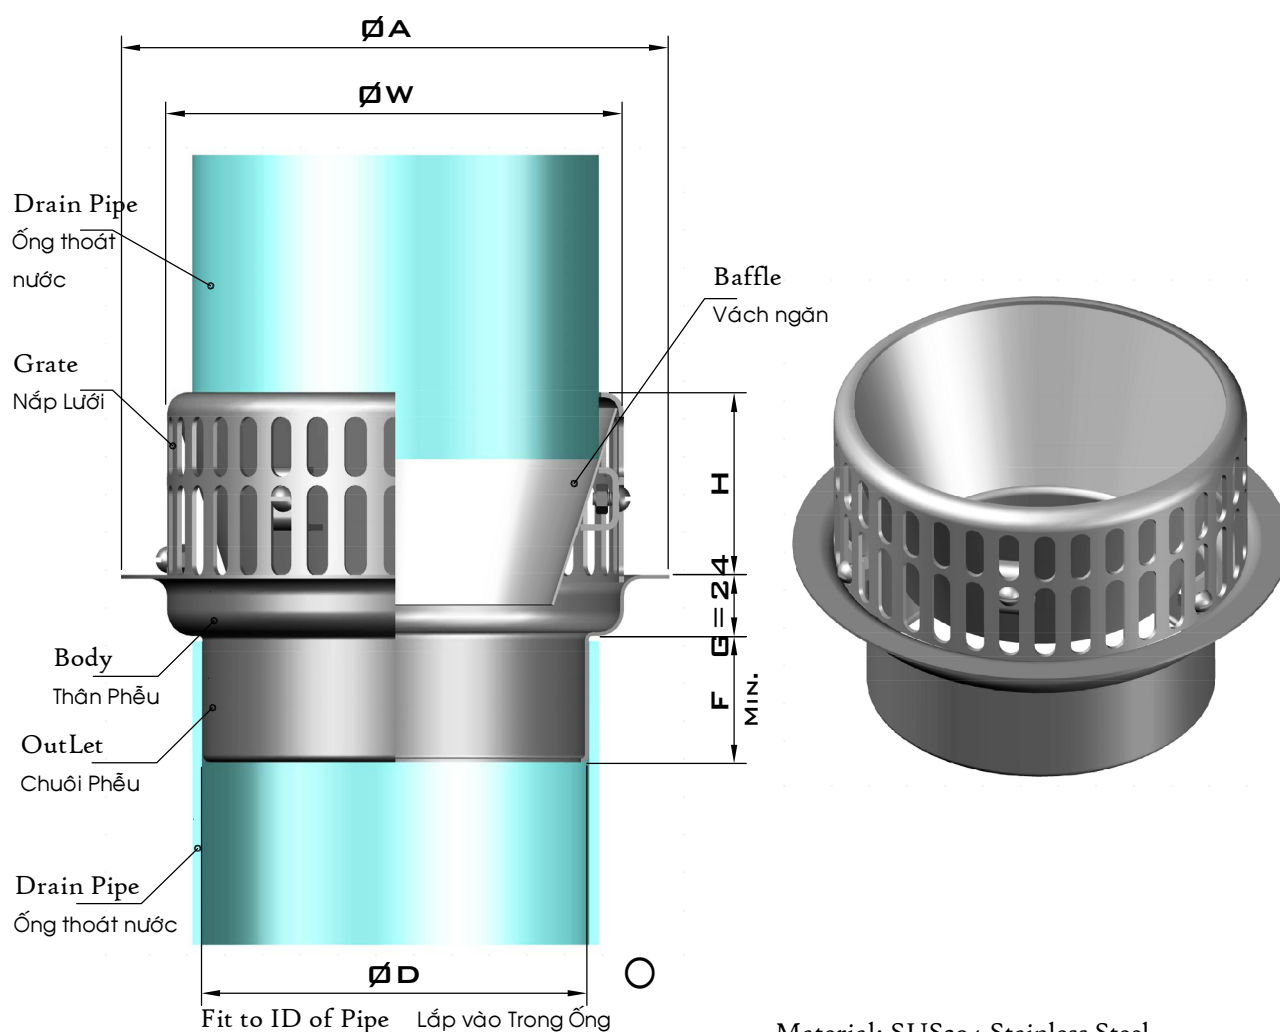

### Kiểu RH Model

Material: SUS304 Stainless Steel  
 Vật liệu: Toàn bộ bằng Inox SUS304

Pipe Size	ØDe	ØA	ØD	F	H	ØW	Free Area	Code
Kích thước Ống	(in)	(mm)	(mm)	(mm)	(mm)	(mm)	Diện tích Rãnh thoát (mm <sup>2</sup> )	Mã số
DN50	2	60	110	28	36	81	1,600	RH060 O110 R OW13
DN65	2 1/2	75	120	30	40	90	3,200	RH075 O120 R OW13
DN80	3	90	140	32	45	102	5,700	RH090 O140 R OW13
DN100	4	110	160	40	54	125	8,900	RH110 O160 R OW13
DN100	4	114	160	40	54	125	8,900	RH114 O160 R OW13
DN125	5	140	180	45	63	152	13,500	RH140 O180 R OW13
DN150	6	160	215	50	72	180	18,200	RH160 O215 R OW13
DN150	6	168	215	50	72	180	18,200	RH168 O215 R OW13